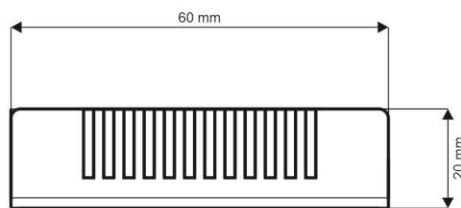

VLHKOST

- **Měřicí rozsah** 0-100 % RV
- **Časová odezva** 20 s
- **Přesnost měření** ± 2 % RV (v rozsahu 0 až 90 % RV)
- **Časový drift** <0,25 % RV/rok

TECHNICKÉ PARAMETRY

- **Veličiny vypočítané z naměřených dat** rosný bod [°C]
absolutní vlhkost [g/m³]
- **Výstup** RS485 MODBUS RTU – 1/8 standardní zátěže (až 255 zařízení paralelně)
- **Napájení** 12-30 V
- **Krytí** IP 20
- **Doporučený průřez přípojovacích vodičů** 0,15 mm² až 0,5 mm² (max. 1,5 mm²)
- **Rozměry a materiál krabičky** 60x60x20 mm – samozhášivý ABS
- **Barva** bílá, šedá, černá

DALŠÍ BAREVNÉ VARIANTY

OBJEDNACÍ TABULKA

IAQ-TH	W
W - bílá barva G - šedá barva B - černá barva	
Příklad objednávky	IAQ-TH-W