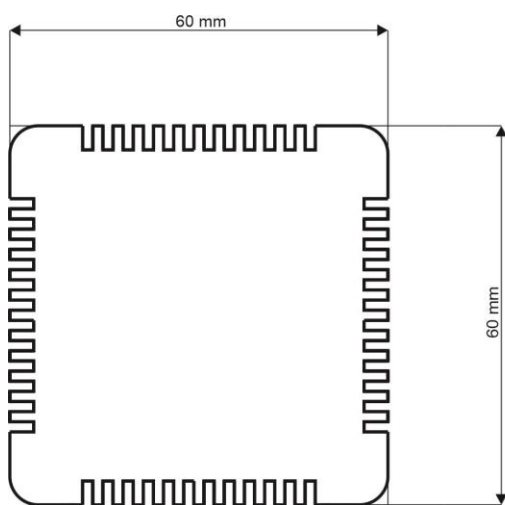

DALŠÍ BAREVNÉ VARIANTY

OBJEDNACÍ TABULKA

IAQ-TH	W
W - bílá barva G - šedá barva B - černá barva	
Příklad objednávky	IAQ-TH-W